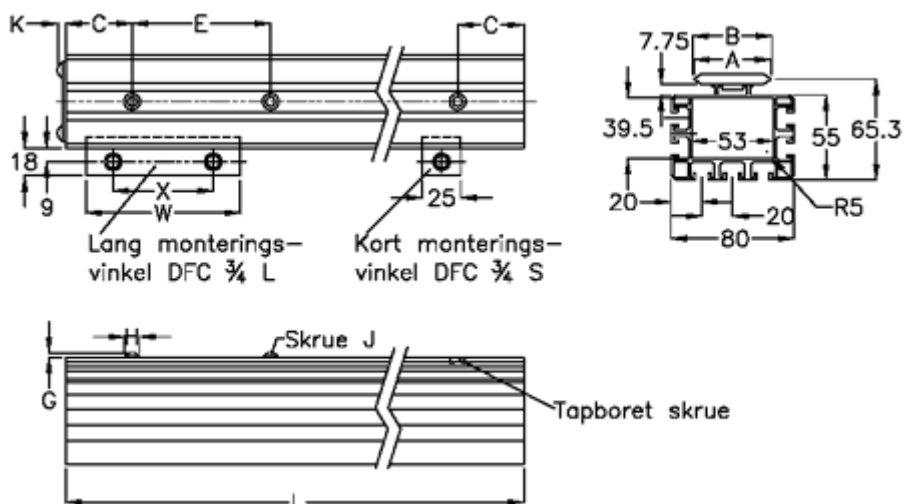

Varenummer: 05713593615
 Beskrivelse: Hepco GV3 bjælkeskinne SB S 35 L5936 P1

Mål

A	= 35	K	= 5.5
B	= 35.81	Kort monteringsvinkel	= DFC3L
C	= 43	L	= 5936
E	= 90	Lang monteringsvinkel	= DFC3S
For leje	= AU 35 25	Præcisionstype	= P1
G	= 3.3	vægt kg/1000	= 4.3
H	= 10.5	W	= 75
J	= M6	x	= 48